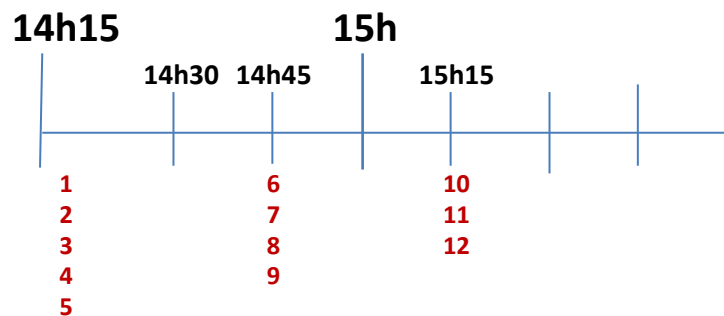

ESTIMATION DE L'HEURE DE PASSAGE

Vous trouverez ci-dessous les heures approximatives de votre passage en fonction du numéro (en rouge) qui vous a été attribué lors de votre inscription

Ces Informations sont données à titre indicatif seulement

En fonction du nombre de tables