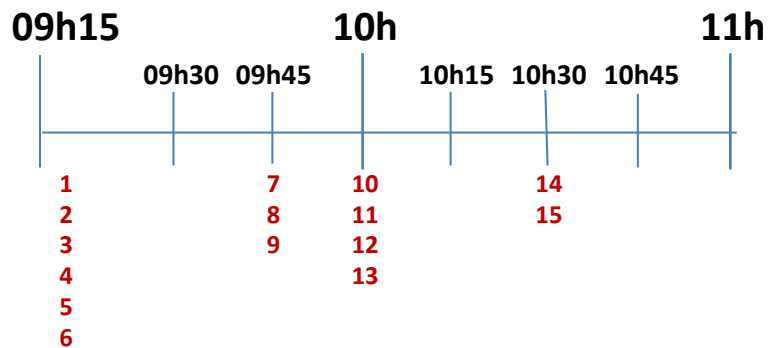

ESTIMATION DE L'HEURE DE PASSAGE

Vous trouverez ci-dessous les heures approximatives de votre passage en fonction du numéro (en rouge) qui vous a été attribué lors de votre inscription

Ces Informations sont données à titre indicatif seulement

En fonction du nombre de tables